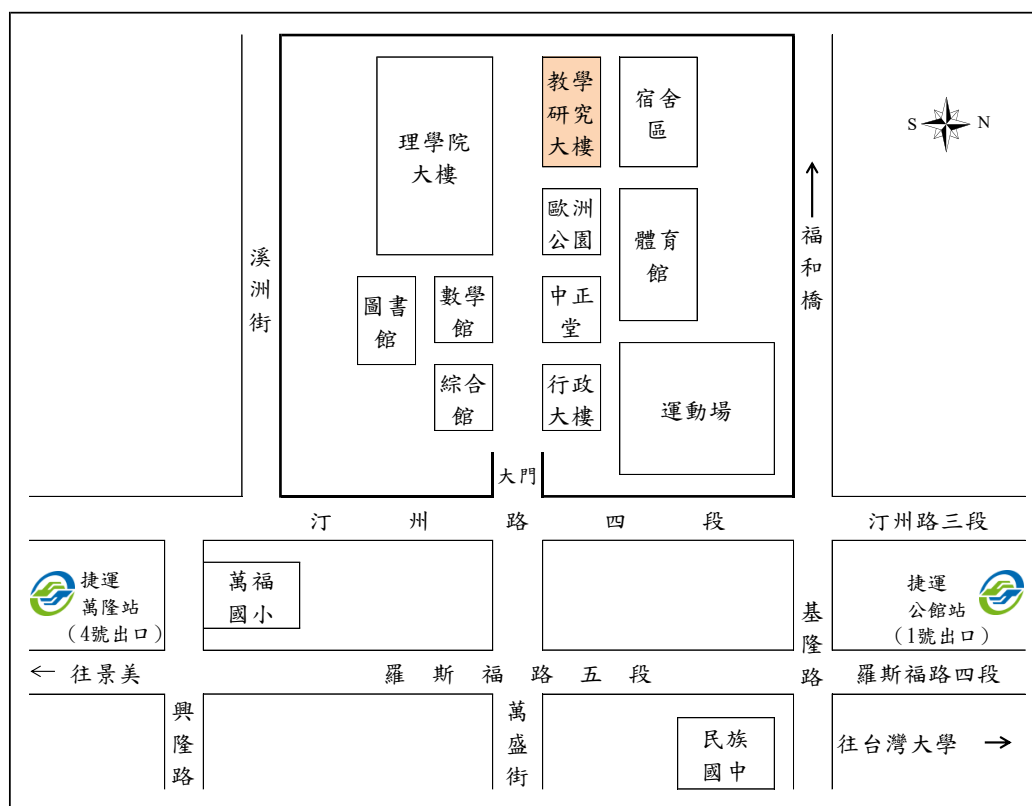

日本語能力試驗 考場位置圖

國立臺灣師範大學公館校區（近捷運公館、萬隆站）

台北市文山區汀州路四段 88 號

【交通資訊】

捷運路線：松山新店線至〔公館站〕下車，由1號出口出站沿羅斯福路往景美方向步行約10~15分鐘抵校門口。

松山新店線至〔萬隆站〕下車，由4號出口出站沿羅斯福路往公館方向步行約10~15分鐘抵校門口。

公車站牌：〔師大分部〕（羅斯福路五段）

※以上交通資訊僅供參考，考前請自行確認班次等營運狀況並依個人狀況選取適合之交通工具。